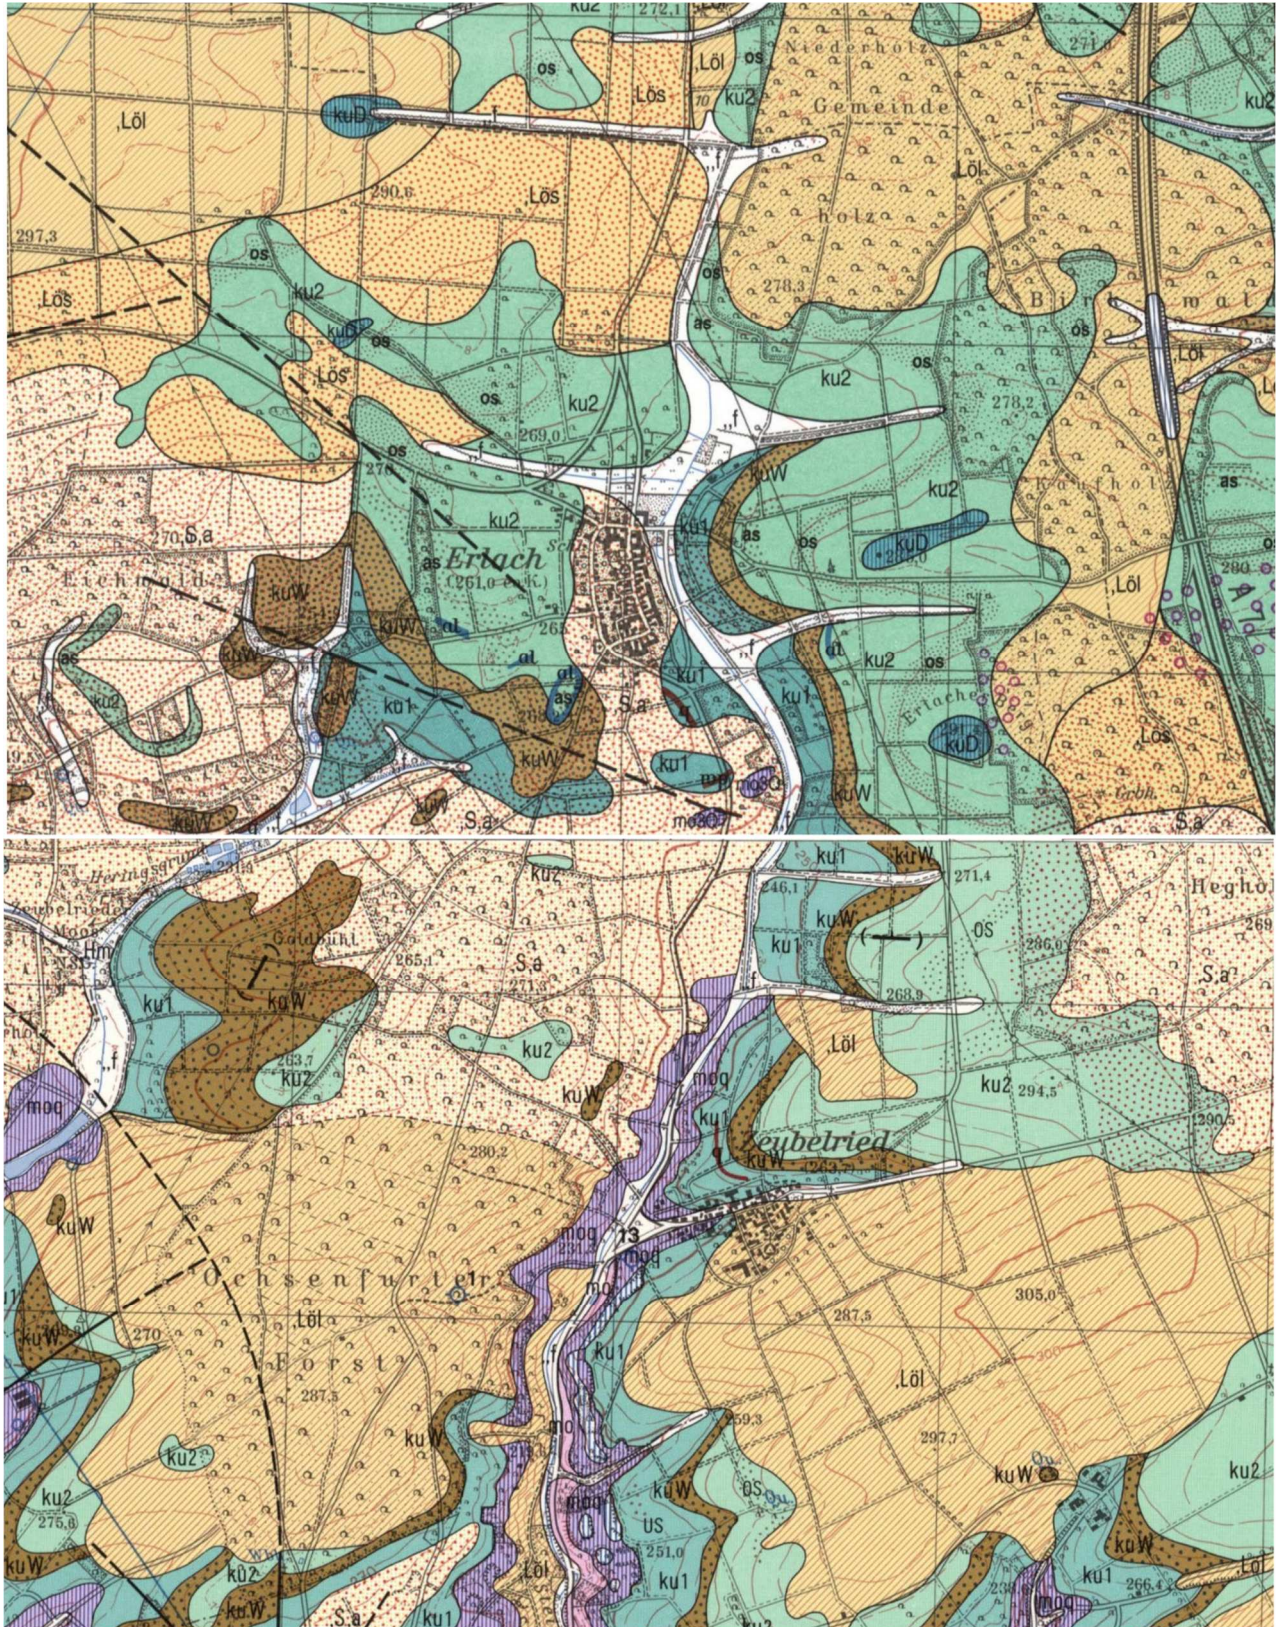

Auszug Geologische Karte GK 1:25000
Blatt 6226 Kitzingen und Blatt 6326 Ochsenfurt

Auszug Geologische Karte, Maßstab ca 1:25000
© Bayerisches Geologisches Landesamt

Gesellschaft für Altlastenmanagement,
Umwelt und Geotechnik mbH

Gez./Gepr.:
grz/oeh

AZ:
20001-G02
Datum:
31.03.2020

Plan Nr.:
1.2